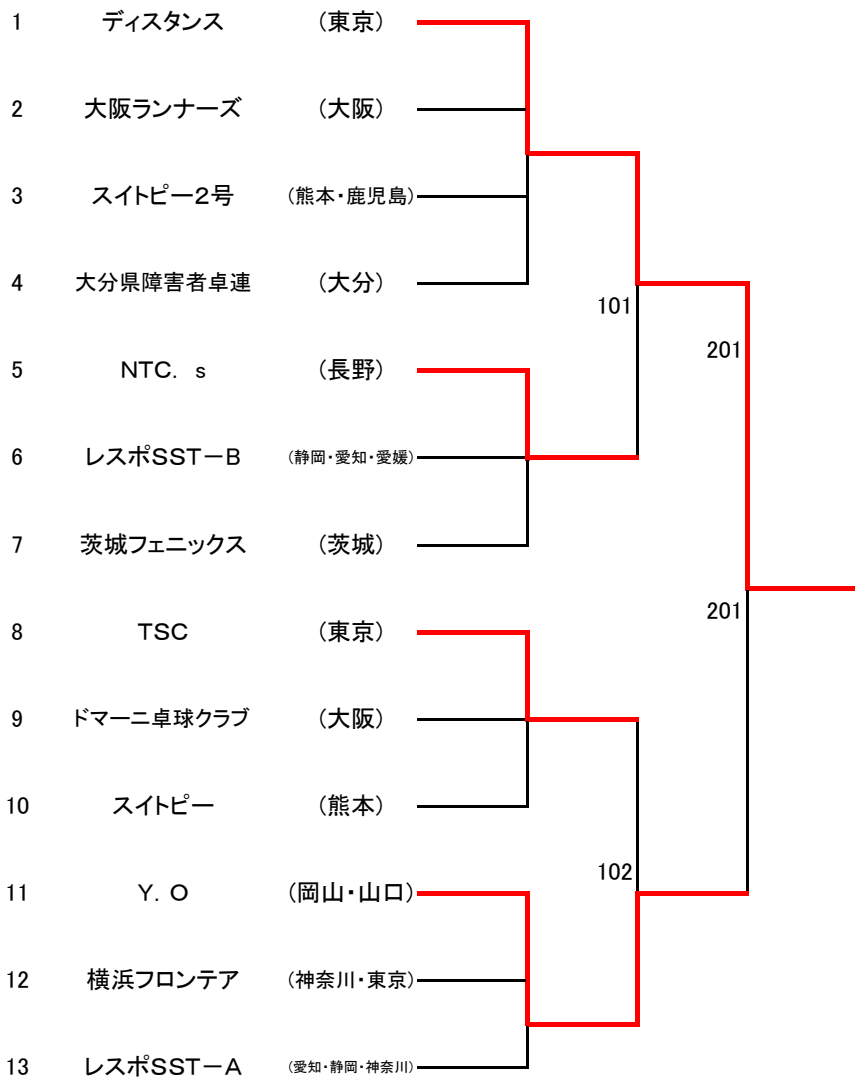

団体戦 立位の部 (女子) 予選リーグ

予選リーグA	北卓会	福岡障害者卓球協会A	YST	MMI卓友会	勝	負	勝点	順位
北卓会 北海道・徳島		1-2	2-0	2-0	2	1	5	2
福岡障害者卓球協会A 福岡・熊本	2-1		2-0	2-0	3	0	6	1
YST 山口・福岡	0-2	0-2		2-1	1	2	4	3
MMI卓友会 静岡・愛知・神奈川	0-2	0-2	1-2		0	3	3	4

予選リーグB	東横千	愛知ファイヤーズ	O. H	福岡障害者卓球協会B	勝	負	勝点	順位
東横千 東京・神奈川・千葉		2-1	2-1	2-1	3	0	6	1
愛知ファイヤーズ 愛知・三重・京都	1-2		0-2	0-2	0	3	3	4
O. H 岡山・広島・兵庫	1-2	2-0		2-0	2	1	5	2
福岡障害者卓球協会B (福岡・佐賀)	1-2	2-0	0-2		1	2	4	3

決勝

	福岡障害者卓球協会A	2-0	東横千
1 W	工藤	3	(7,6,-8,-9,8)
	櫛山		
2 S	工藤	3	(6,-7,11,-10,8)
	石河		
3 S			

団体戦 立位の部 (女子) 決勝トーナメント

**団体戦 車椅子使用の部 (混成) 決勝トーナメント**