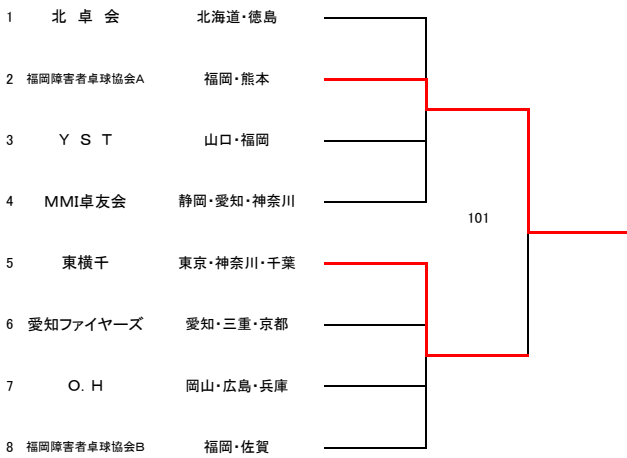

団体戦 立位の部 (女子) 予選リーグ

予選リーグA	北卓会	福岡障害者卓球協会A	YST	MMI卓友会	勝	負	勝点	順位
北卓会 北海道・徳島		1-2	2-0	2-0	2	1	5	2
福岡障害者卓球協会A 福岡・熊本	2-1		2-0	2-0	3	0	6	1
YST 山口・福岡	0-2	0-2		2-1	1	2	4	3
MMI卓友会 静岡・愛知・神奈川	0-2	0-2	1-2		0	3	3	4

予選リーグB	東横千	愛知ファイヤーズ	O. H	福岡障害者卓球協会B	勝	負	勝点	順位
東横千 東京・神奈川・千葉		2-1	2-1	2-1	3	0	6	1
愛知ファイヤーズ 愛知・三重・京都	1-2		0-2	0-2	0	3	3	4
O. H 岡山・広島・兵庫	1-2	2-0		2-0	2	1	5	2
福岡障害者卓球協会B (福岡・佐賀)	1-2	2-0	0-2		1	2	4	3

決勝

	福岡障害者卓球協会A	2-0	東横千
1 W	工藤	3	(7,6,-8,-9,8)
	櫛山		
2 S	工藤	3	(6,-7,11,-10,8)
	石河		
3 S			

団体戦 立位の部 (女子) 決勝トーナメント

**団体戦 車椅子使用の部 (混成) 決勝トーナメント**